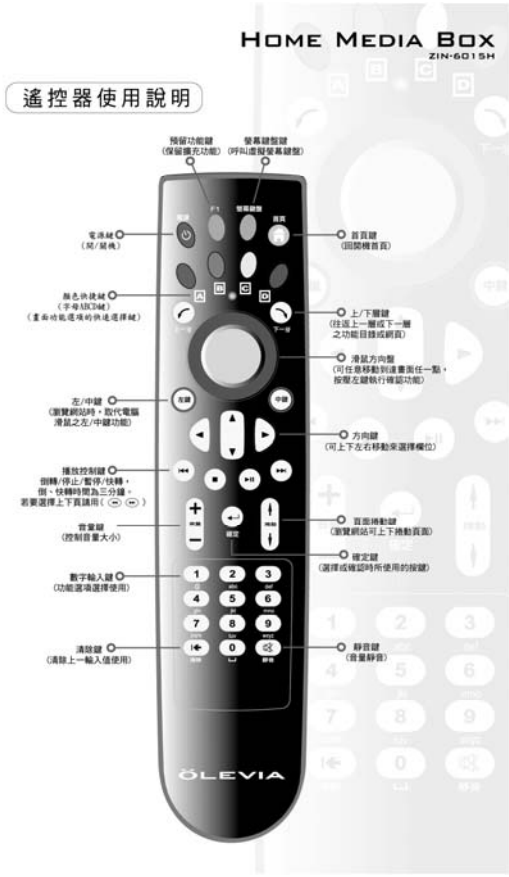

ÖLEVIA

售價

HK$1,950