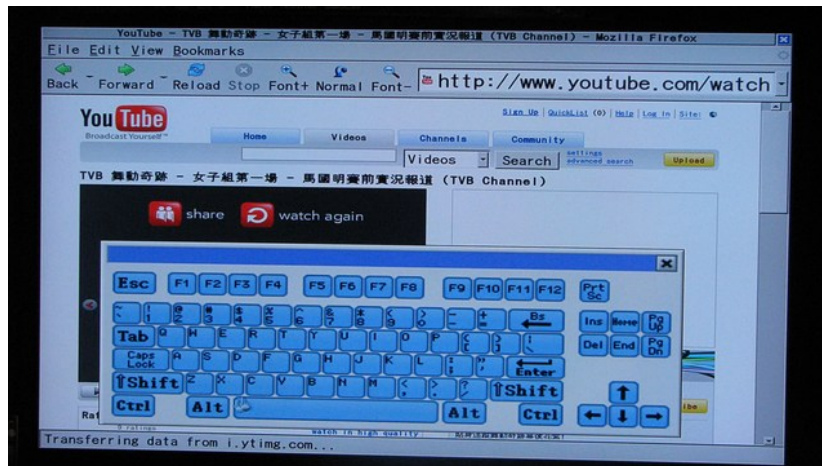

答案：可以的，OLEVIA HOME MEDIA BOX OLE-6015H 幫到你。

產品特點

安裝容易

可以多個途徑以 LAN 線、WIFI、HOME PLUG 的方式連接家居中的電腦，再以 HDMI、VGA、AV PORT、S-VIDEO 連接家中電視，方便快捷。

易學介面，容易操作

OLEVIA HOME MEDIA BOX OLE-6015 特別找專人設計介面，以立體圖案及詳盡解釋指引，使用家容易明白。

支援多種影片格式，播放電影、相片、音樂

支援多種影片格式，暫時市面上沒有同類的產品支援 RMVB 格式，OLEVIA HOME MEDIA BOX 特別設計出支援網路大熱的 RMVB 格式家居多媒體中心。使

你可從家中電腦、USB 手指、USB HDD、USB 讀咭器、MP3、MP4、數碼相機中的讀取檔案與朋友一起在客廳分享心愛及有趣的影片、相片、音樂，而無須同時在電腦上開啓該檔案或文件夾，更方便安心、寬敞舒適、享受更大的畫面、更高的音效。

一按即上互聯網

在連接網路的情況下，於 OLEVIA HOME MEDIA BOX 的首頁輕鬆一按即可連上互聯網的花花世界，備有虛擬鍵盤，可在遙控上輕易輸入所需網址，無須額外購買接駁鍵盤、滑鼠，當然亦可以 USB 鍵盤、滑鼠操作互聯網版面。當登入 YOU TUBE 等網頁時,可即時收看網內的影片內容(無須安裝其他影片播放器)。

畫中畫功能

如家中電視支援畫中畫功能，更可一面上網，一面欣賞電視或其他影音節目，方便快捷。