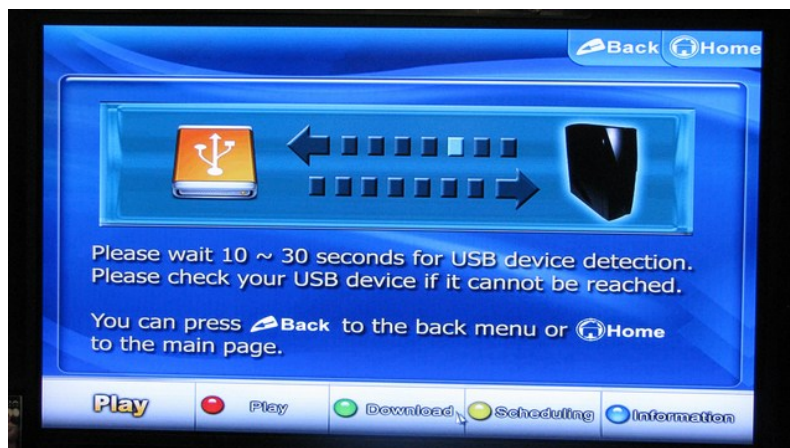

答案：可以的，OLEVIA HOME MEDIA BOX OLE-6015H 幫到你。

產品特點

安裝容易

可以多個途徑以 LAN 線、WIFI、HOME PLUG 的方式連接家居中的電腦，再以 HDMI、VGA、AV PORT、S-VIDEO 連接家中電視，方便快捷。

易學介面，容易操作

OLEVIA HOME MEDIA BOX OLE-6015 特別找專人設計介面，以立體圖案及詳盡解釋指引，使用家容易明白。

支援多種影片格式，播放電影、相片、音樂

支援多種影片格式，暫時市面上沒有同類的產品支援 RMVB 格式，OLEVIA HOME MEDIA BOX 特別設計出支援網路大熱的 RMVB 格式家居多媒體中心。使

你可從家中電腦、USB 手指、USB HDD、USB 讀咭器、MP3、MP4、數碼相機中的讀取檔案與朋友一起在客廳分享心愛及有趣的影片、相片、音樂，而無須同時在電腦上開啓該檔案或文件夾，更方便安心、寬敞舒適、享受更大的畫面、更高的音效。

一按即上互聯網

在連接網路的情況下，於 OLEVIA HOME MEDIA BOX 的首頁輕鬆一按即可連上互聯網的花花世界，備有虛擬鍵盤，可在遙控上輕易輸入所需網址，無須額外購買接駁鍵盤、滑鼠，當然亦可以 USB 鍵盤、滑鼠操作互聯網版面。當登入 YOU TUBE 等網頁時,可即時收看網內的影片內容(無須安裝其他影片播放器)。

畫中畫功能

如家中電視支援畫中畫功能，更可一面上網，一面欣賞電視或其他影音節目，方便快捷。