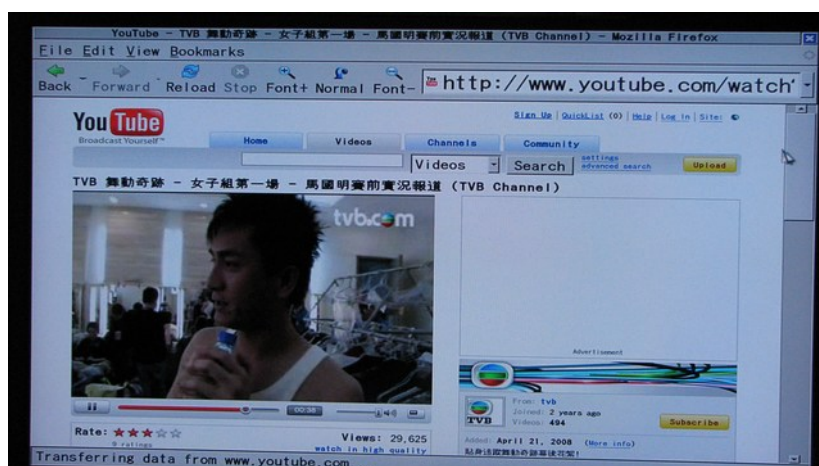

答案：可以的，OLEVIA HOME MEDIA BOX OLE-6015H 幫到你。

產品特點

安裝容易

可以多個途徑以 LAN 線、WIFI、HOME PLUG 的方式連接家居中的電腦，再以 HDMI、VGA、AV PORT、S-VIDEO 連接家中電視，方便快捷。

易學介面，容易操作

OLEVIA HOME MEDIA BOX OLE-6015 特別找專人設計介面，以立體圖案及詳盡解釋指引，使用家容易明白。

支援多種影片格式，播放電影、相片、音樂

支援多種影片格式，暫時市面上沒有同類的產品支援 RMVB 格式，OLEVIA HOME MEDIA BOX 特別設計出支援網路大熱的 RMVB 格式家居多媒體中心。使

你可從家中電腦、USB 手指、USB HDD、USB 讀咭器、MP3、MP4、數碼相機中的讀取檔案與朋友一起在客廳分享心愛及有趣的影片、相片、音樂，而無須同時在電腦上開啓該檔案或文件夾，更方便安心、寬敞舒適、享受更大的畫面、更高的音效。

一按即上互聯網

在連接網路的情況下，於 OLEVIA HOME MEDIA BOX 的首頁輕鬆一按即可連上互聯網的花花世界，備有虛擬鍵盤，可在遙控上輕易輸入所需網址，無須額外購買接駁鍵盤、滑鼠，當然亦可以 USB 鍵盤、滑鼠操作互聯網版面。當登入 YOU TUBE 等網頁時,可即時收看網內的影片內容(無須安裝其他影片播放器)。

畫中畫功能

如家中電視支援畫中畫功能，更可一面上網，一面欣賞電視或其他影音節目，方便快捷。